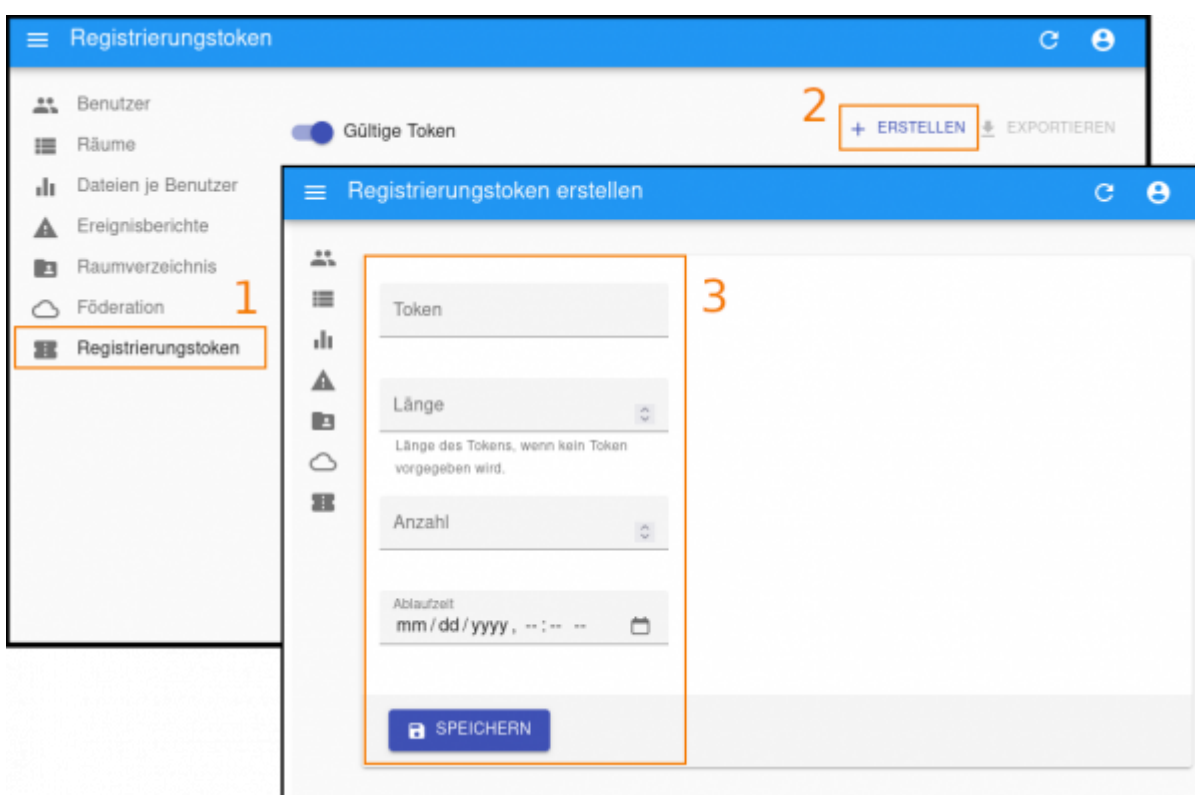

Matrix - Administrationsoberfläche

Die Matrix-Administrationsoberfläche erlaubt Administrator:innen verschiedene Einstellungen.

Erreicht werden kann die Oberfläche über einen Link mit folgendem Aufbau erreichbar:
<https://matrix.<MATRIX-DOMAIN>/administration>.

(Falls Ihnen der Link zur Administrationsoberfläche nicht bekannt ist, so erfragen Sie diesen bitte beim Support.)

Menüpunkt: Registrierungstoken

From:
<https://wiki.datenkollektiv.net/> - **datenkollektiv.net**

Permanent link:
<https://wiki.datenkollektiv.net/public/matrix/administration-webinterface>

Last update: **2023/07/19 14:17**